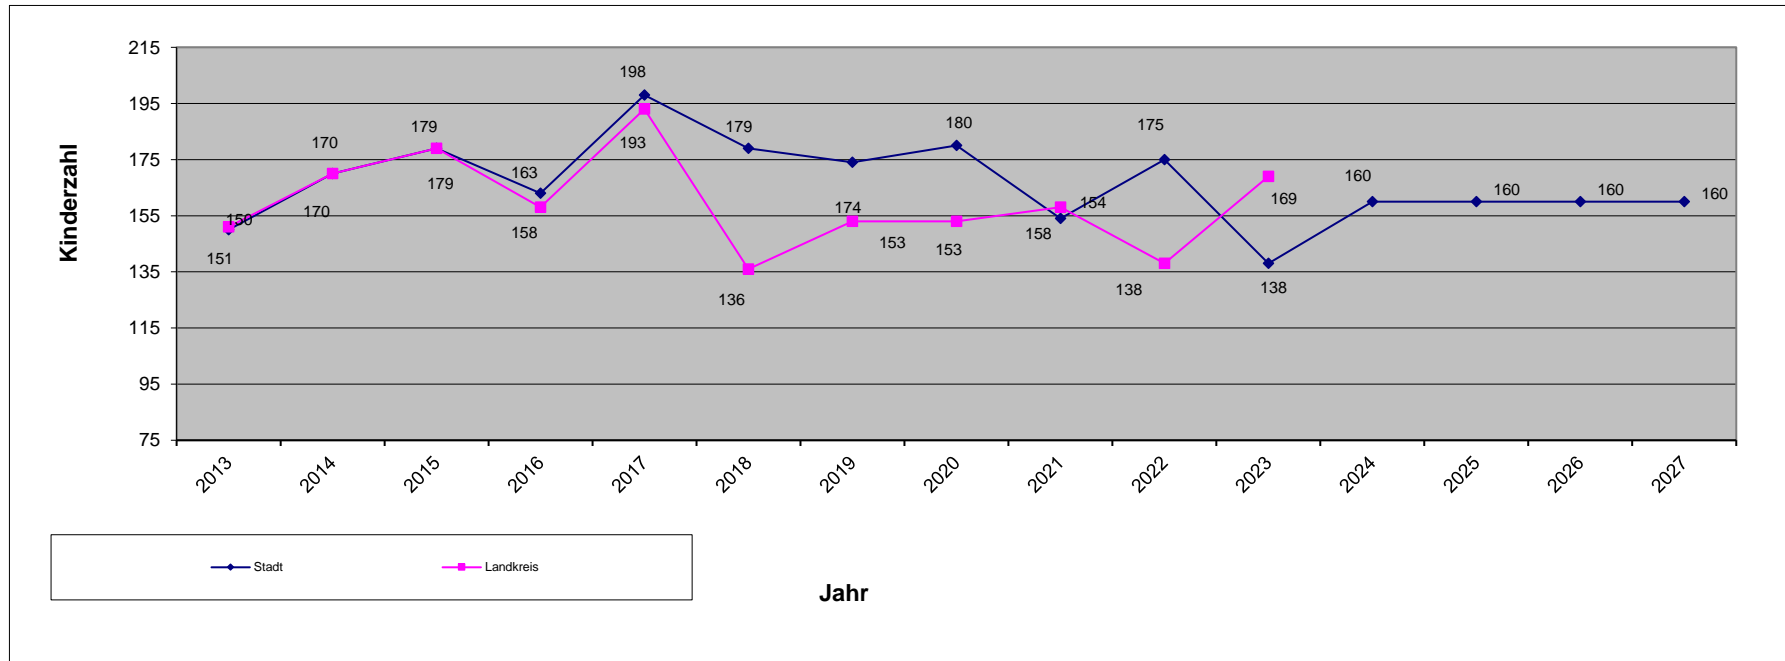

Entwicklung der Kinderzahlen in der Stadt Hünfeld

2013 - 2022 und Prognose bis zum Jahre 2027

Geburtsjahr	2013	2014	2015	2016	2017	2018	2019	2020	2021	2022	2023	2024	2025	2026	2027
Kindergartenjahr	2021/2022	2017/2018	2018/2019	2019/2020	2020/2021	2021/2022	2022/2023	2023/2024	2024/2025	2025/2026	2026/2027	2027/2028	2028/2029	2029/2030	2030/2031
Stadt	150	170	179	163	198	179	174	180	154	175	138	160	160	160	160
Landkreis	151	170	179	158	193	136	153	153	158	138	169